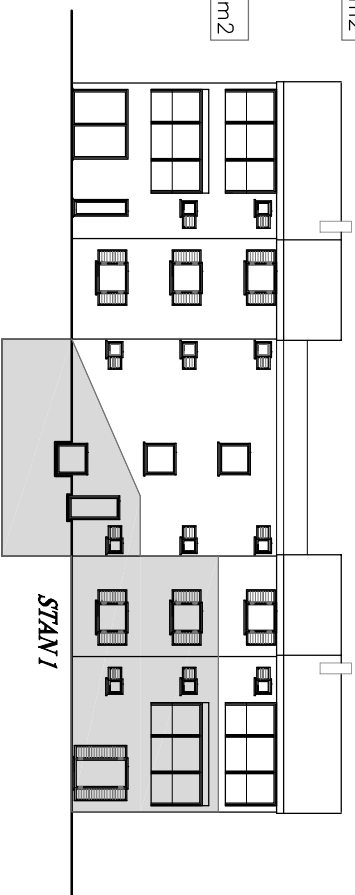

NETTO STAN 1 PODRUMA	
1. konoba	Ker. plošice 22,70 m ²
2. wc	Ker. plošice 1,40 m ²
NETTO STAN 1 PODRUMA 24,10 m ²	

NETTO STAN 1 UKUPNO 203,17 m²

STAN 1 PODRUM

STAN 2