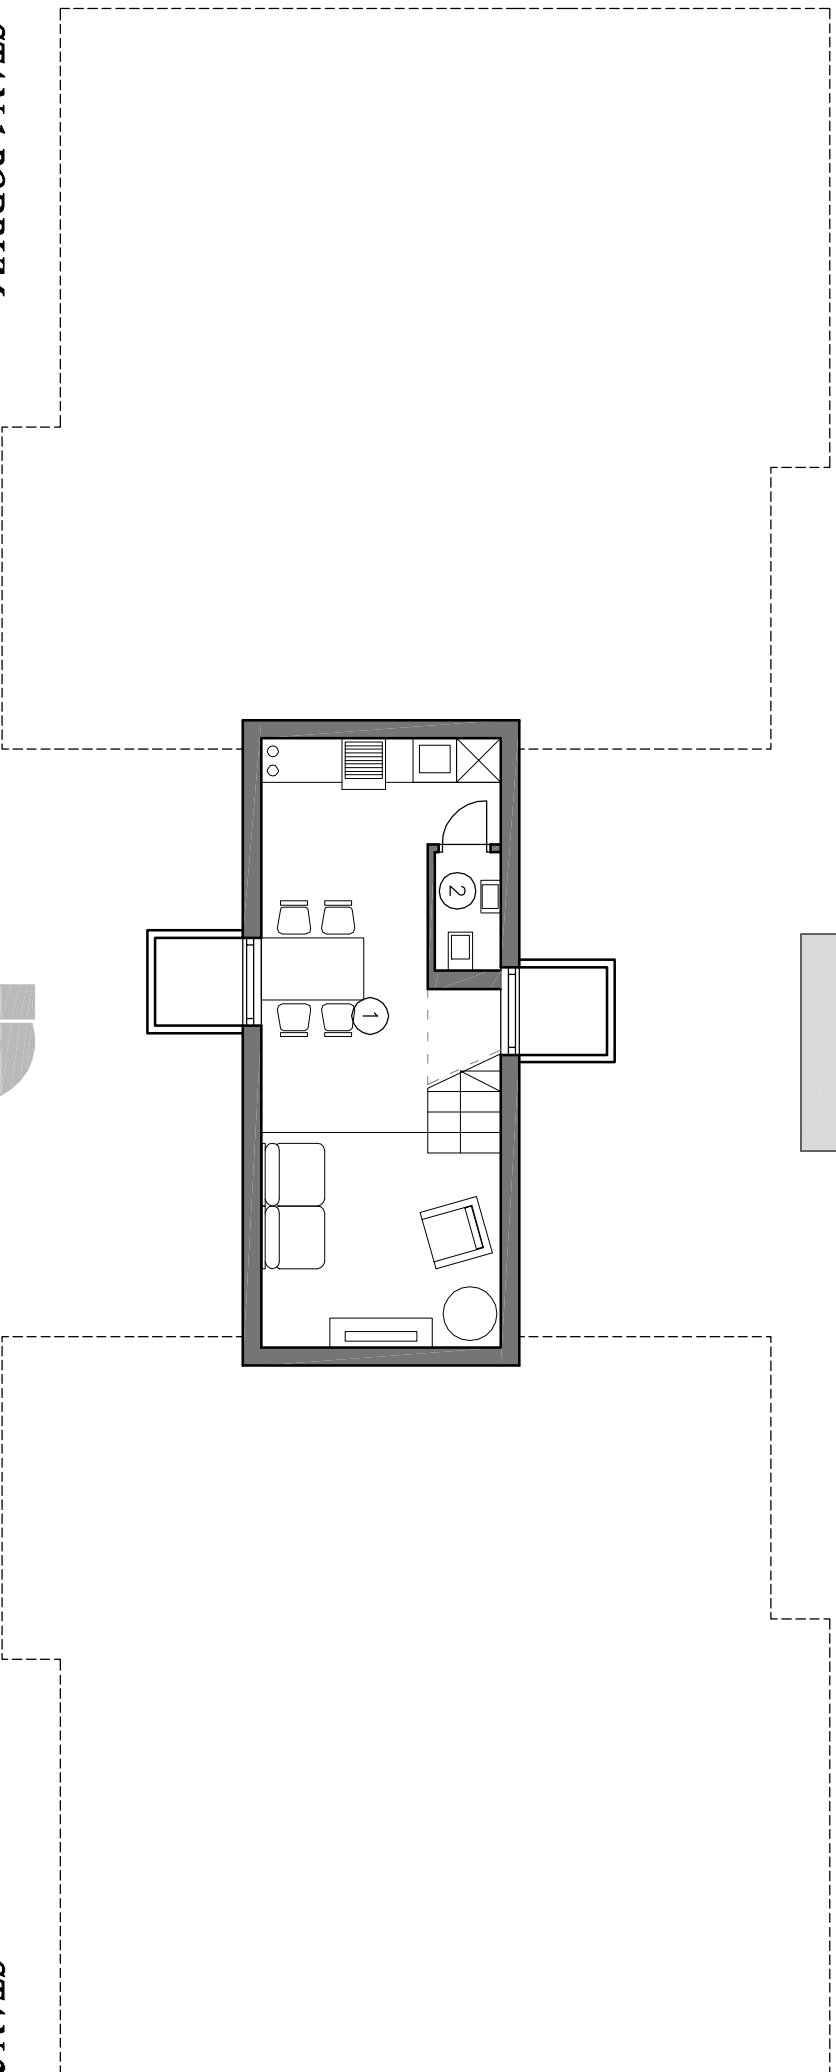

NETTO STAN 1 PODRUMA	
1. konoba	Ker. plošice 22,70 m ²
2. wc	Ker. plošice 1,40 m ²
NETTO STAN 1 PODRUMA 24,10 m ²	

NETTO STAN 1 UKUPNO 203,17 m²

STAN 1 PODRUM

STAN 2